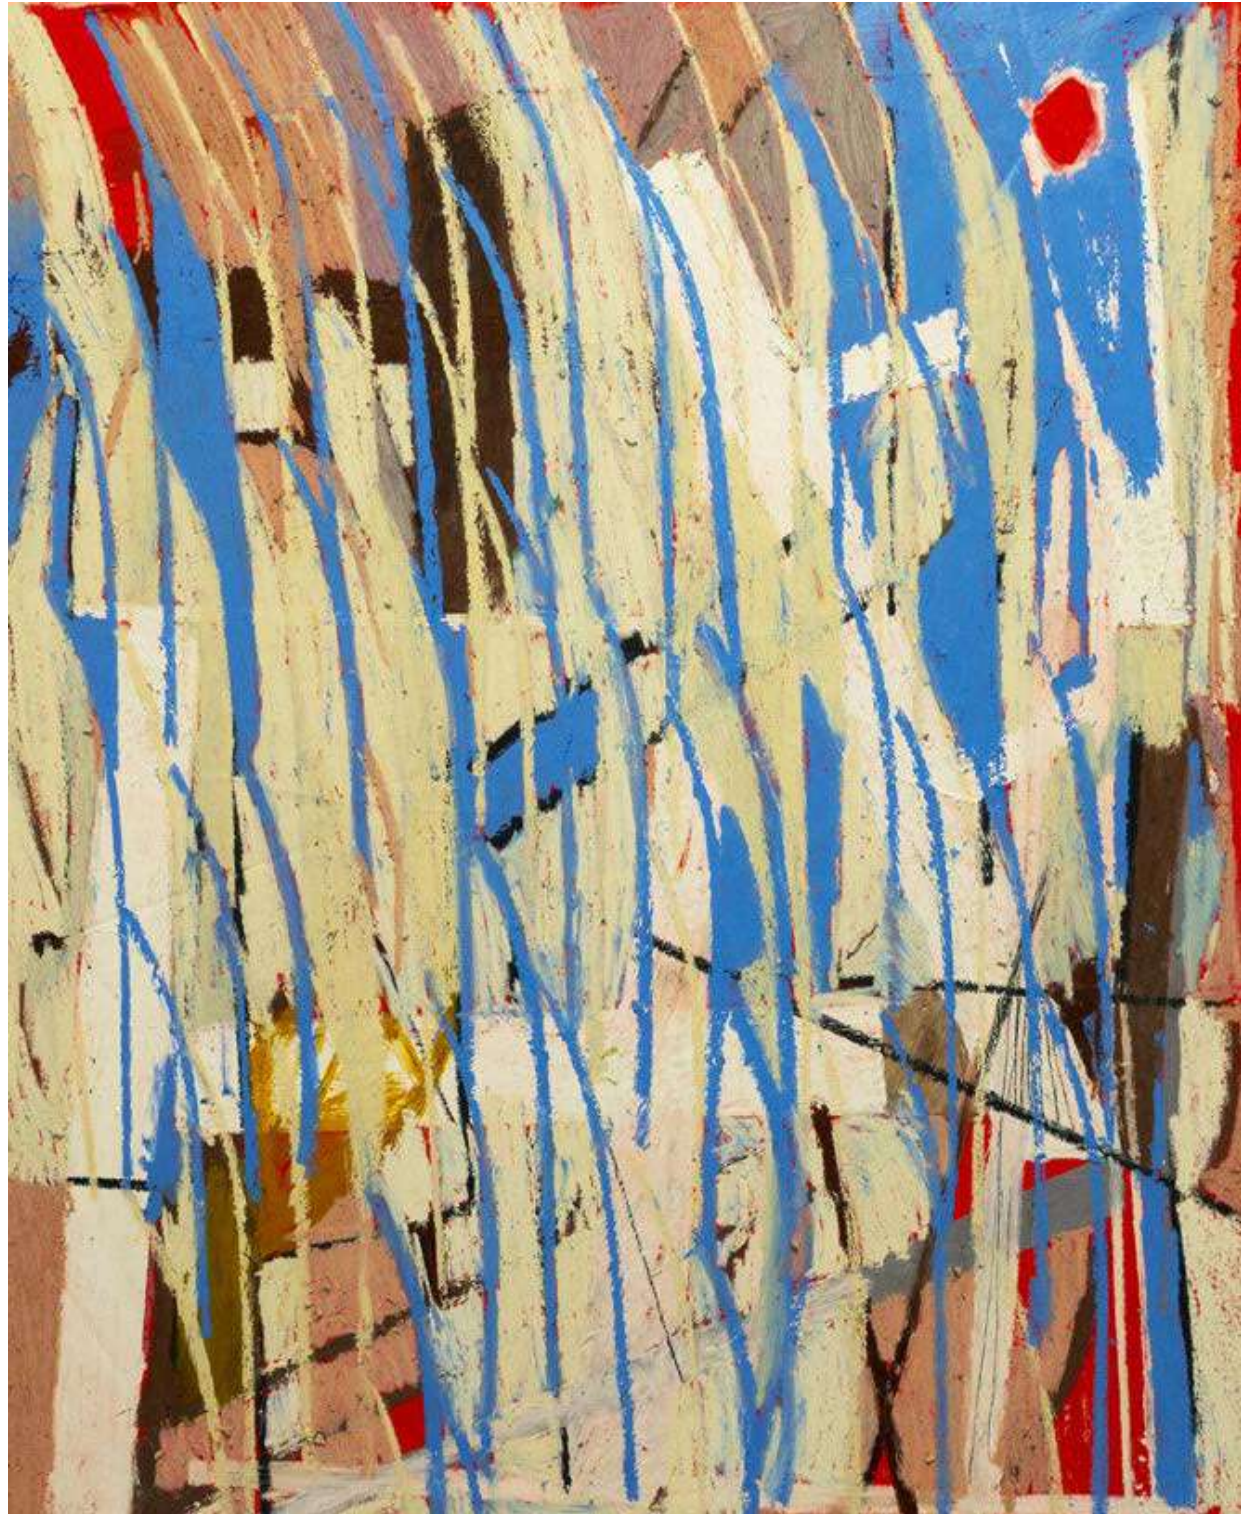

2023 Offset y óleo  
162 x 130 cm

Alejandro González  
**Mosaico sombra**

2023 *Offset y óleo*  
146 x 114 cm

Alejandro González Osés  
**La fontaine**

*2023 Offset y óleo*  
*170 x 137 cm*

Alejandro González Osés  
E