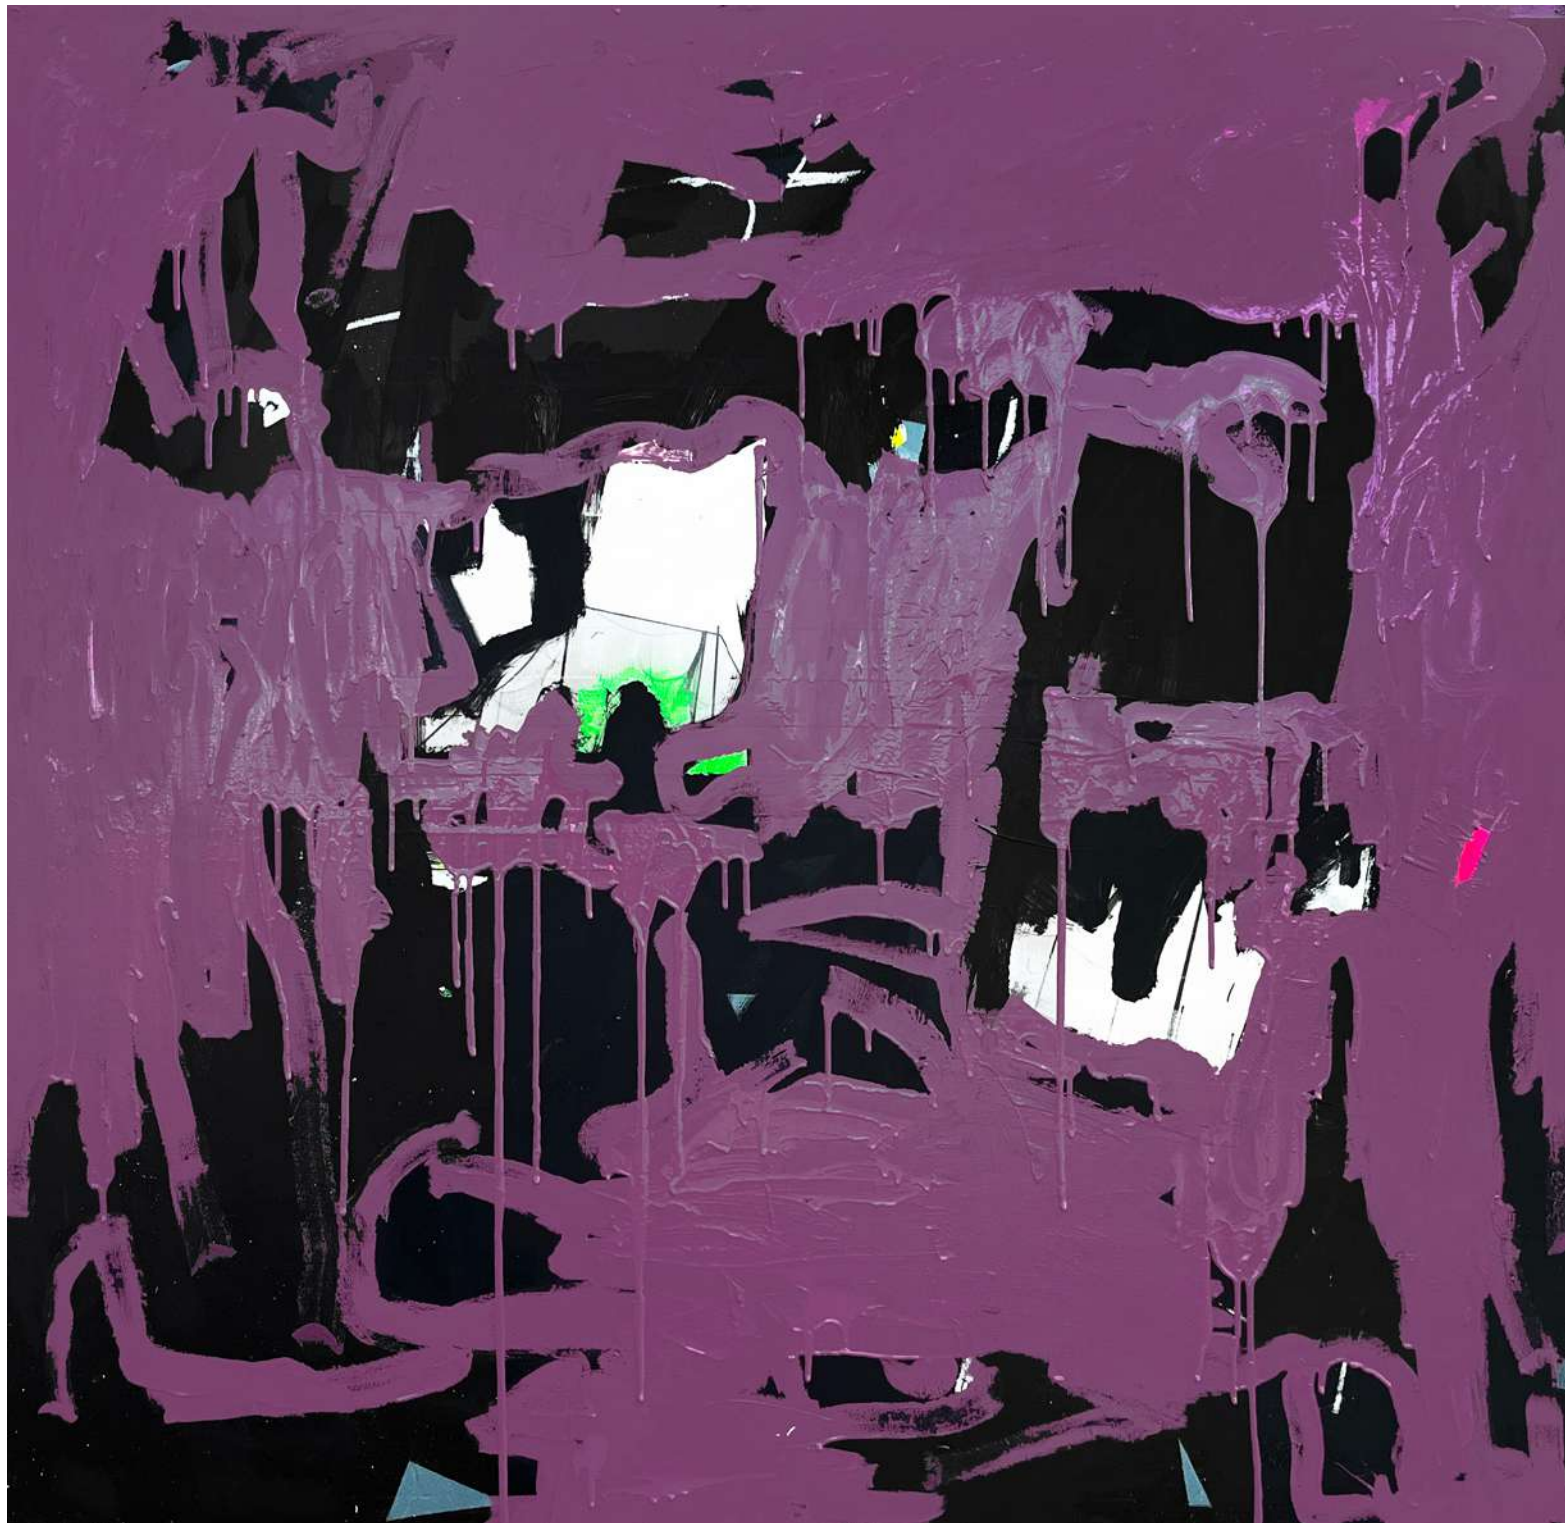

Mina K
Impacto líquidoII

2023 *Esmalte al agua, pintura acrílica y
spray sobre okume v hastidor*
120 x 124 cm