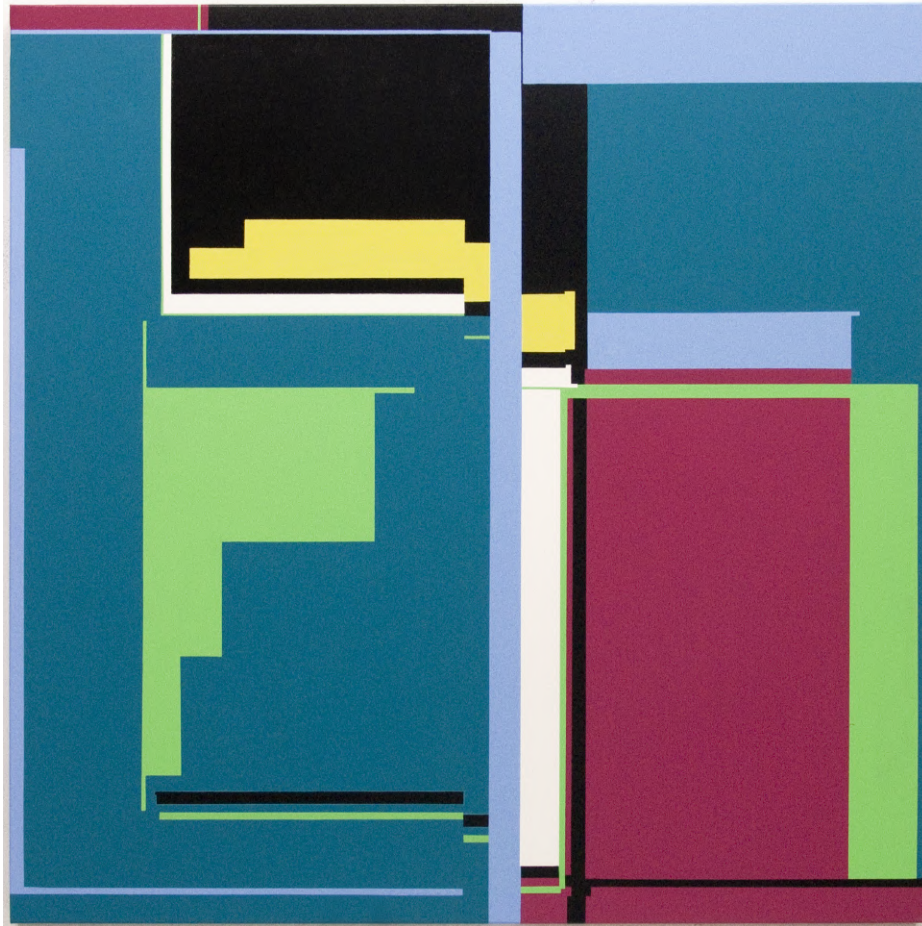

En el espacio pintado –mi propio laberinto– planteo recorridos nuevos, itinerarios desconocidos por los que propongo al espectador transitar en libertad, atrayéndole por la intensidad cromática.

Las líneas que definen la superficie del cuadro transforman ese laberinto en una extraña partitura musical, reflejos visuales, emociones construidas, punto de partida hacia un posible itinerario de salida a tanta incertidumbre y desasosiego.

Ficha de Obra

Autor
Rufo Criado

Título
En el laberinto N°19 (Primavera)

Año | Dimensiones (alto x ancho x fondo)
2019 | 220 x 135 x 4 cm (86,61 x 53,15 x 1,57 in)

Edición
Única

Técnica
Acrílico sobre lienzo

Localización

Referencia
RC001

Ficha de Obra

Autor
Rufo Criado

Título
En el laberinto N°30

Año | Dimensiones (alto x ancho x fondo)
2020 | 120 x 120 x 4 cm (47,24 x 47,24 x 1,57 in)

Edición
Única

Técnica
Acrílico sobre lienzo