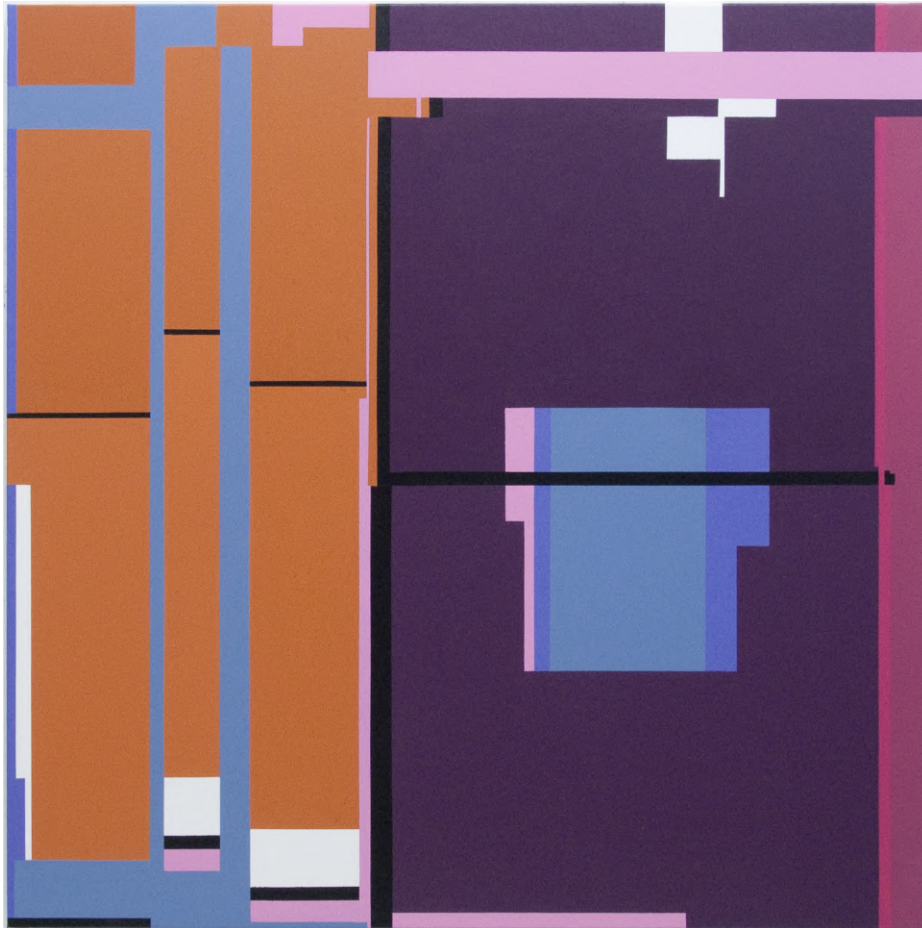

Ficha de Obra

Autor
Rufo Criado

Título
En el laberinto N°32

Año | Dimensiones (alto x ancho x fondo)
2021 | 120 x 120 x 4 cm (47,24 x 47,24 x 1,57 in)

Edición
Única

Técnica
Acrílico sobre lienzo

Localización

Referencia
RC001