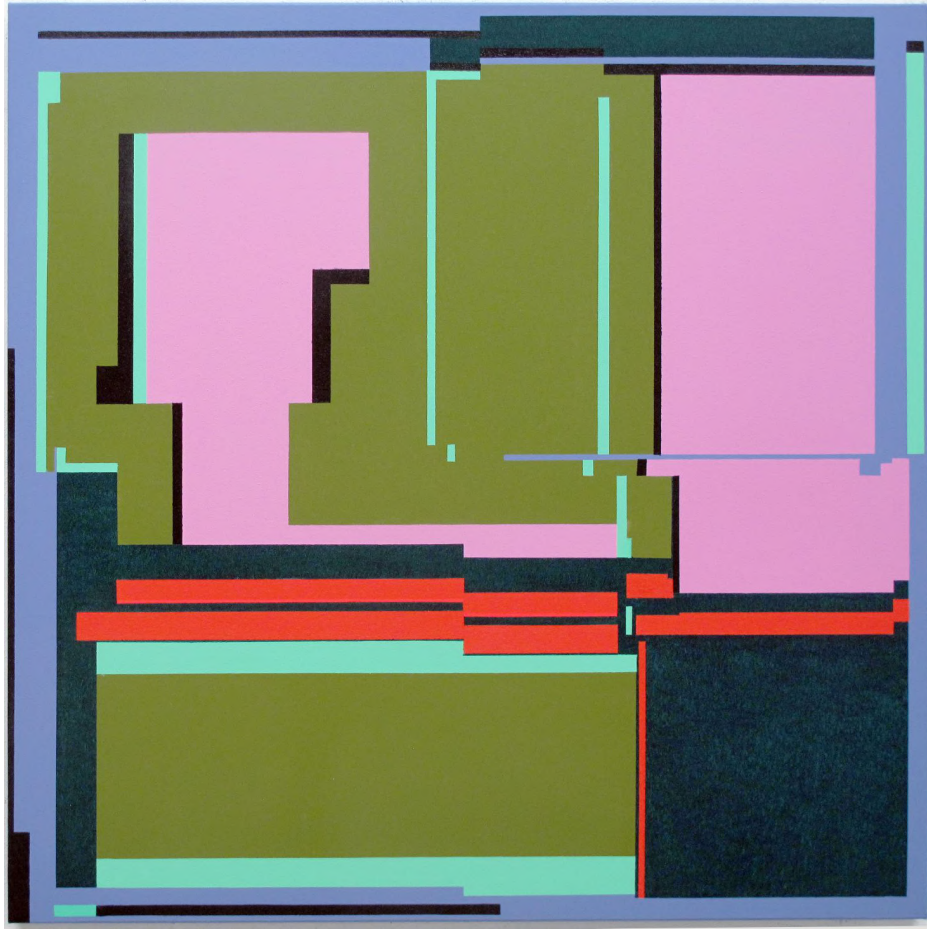

Ficha de Obra

Autor
Rufo Criado

Título
En el laberinto N°38

Año | Dimensiones (alto x ancho x fondo)
2021 | 90 x 90 x 4 cm (35,43 x 35,43 x 1,57 in)

Edición
Única

Técnica
Acrílico sobre lienzo

Localización

Referencia
RC001