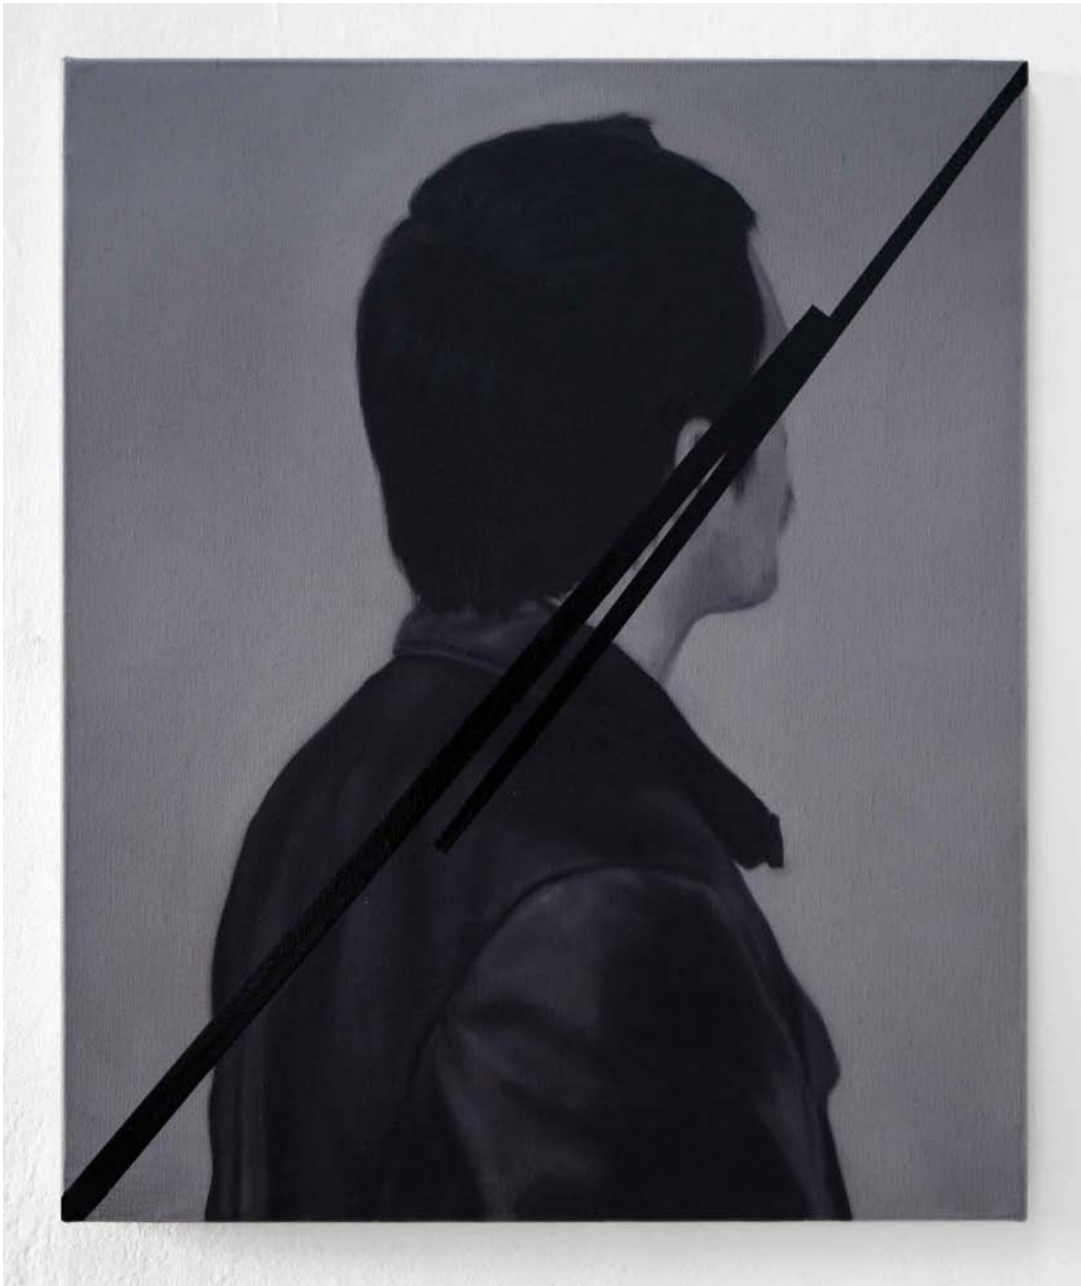

FICHA DE OBRA

AUTOR
TITULO

URRUTIA, Alain

TECNICA
MEDIDAS
AÑO
REF. / ED.

Óleo y esmalte sobre lienzo
61 x 55
2012