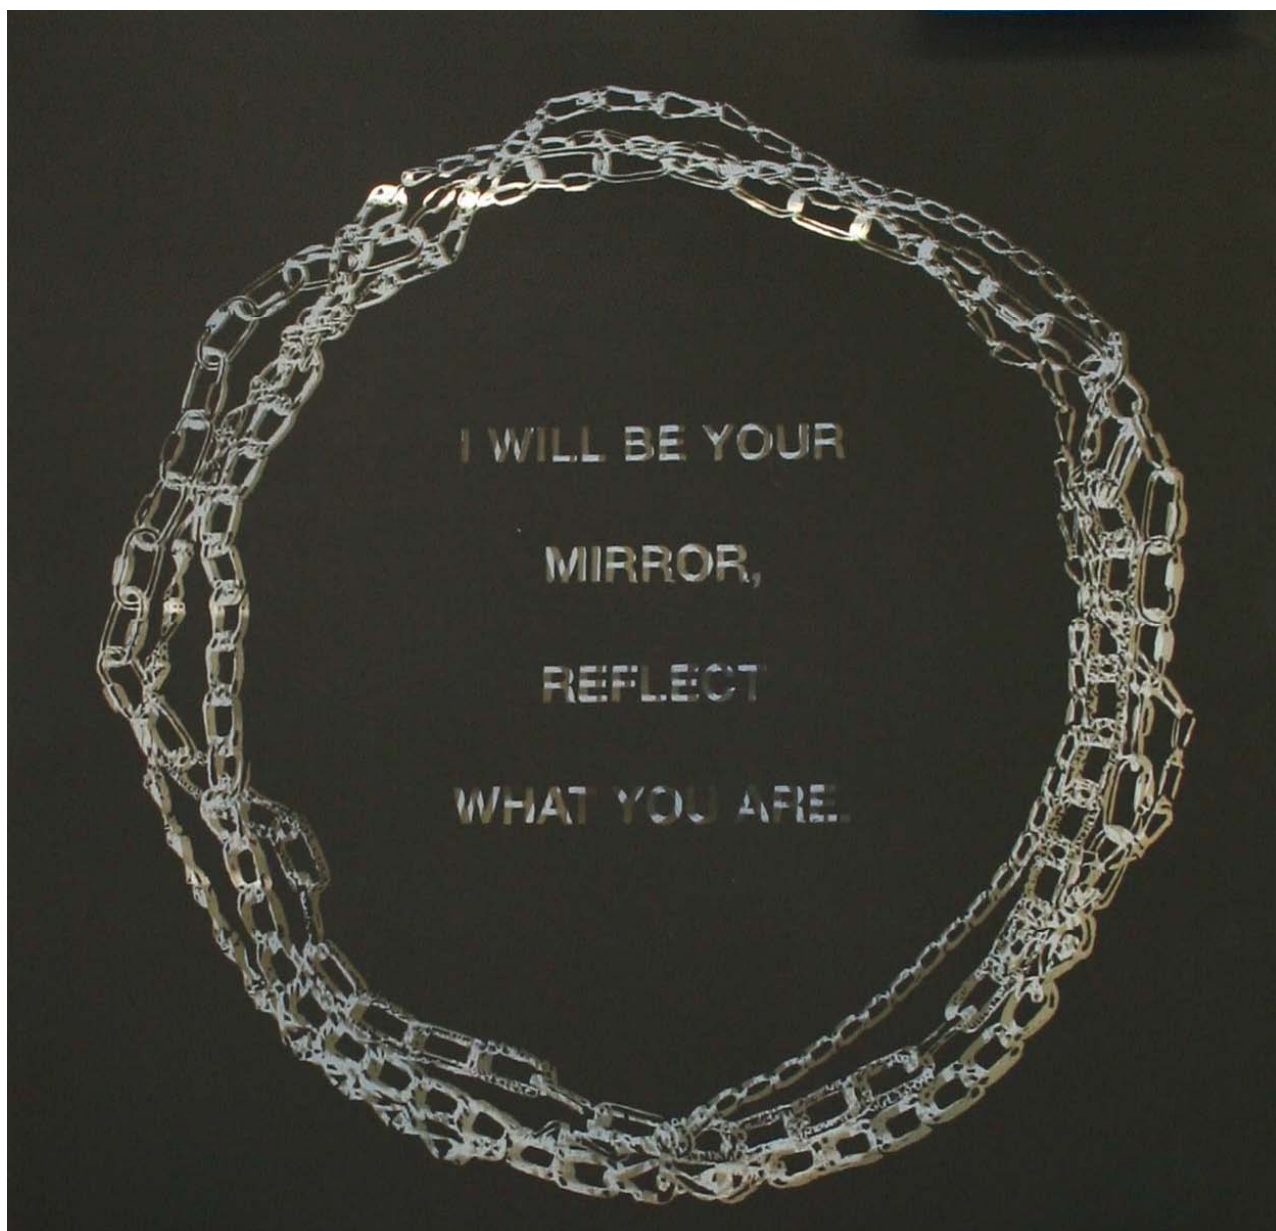

FICHA DE OBRA

AUTOR MORA, Pedro
TITULO S/T
TECNICA Pintura rallada sobre cristal

MEDIDAS 62 x 62
AÑO 2011
REF. / ED. 07