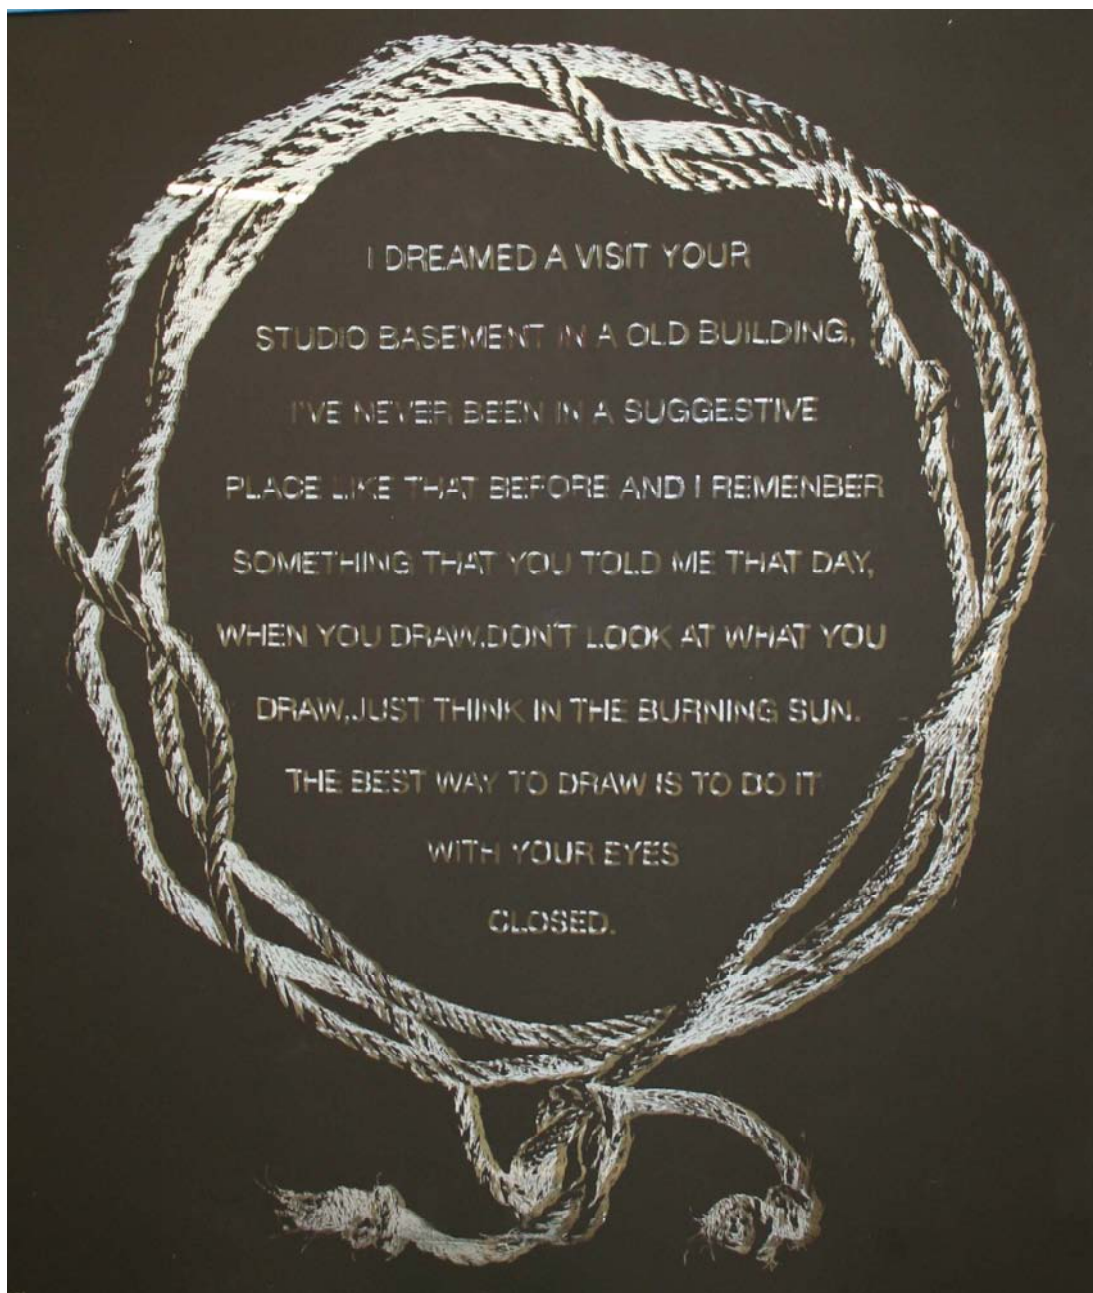

FICHA DE OBRA

AUTOR	MORA, Pedro
TITULO	El agujero del mundo
TECNICA	9 dibujos sobre papel
MEDIDAS	variables
AÑO	2011
REF. / ED.	01

FICHA DE OBRA

AUTOR	MORA, Pedro
TITULO	Wheel rim los pies del mundo se dibujan así
TECNICA	tinta sobre papel
MEDIDAS	2,34 x 1,71
AÑO	2011
REF. / ED.	02

FICHA DE OBRA

AUTOR	MORA, Pedro
TITULO	The happy end of the silly man
TECNICA	tinta sobre papel
MEDIDAS	2,34 x 1,71
AÑO	2011
REF. / ED.	03

FICHA DE OBRA

AUTOR	MORA, Pedro
TITULO	Sniffing black lines
TECNICA	tinta sobre papel
MEDIDAS	2,34 x 1,71
AÑO	2011
REF. / ED.	04

FICHA DE OBRA

AUTOR	MORA, Pedro
TITULO	S/T
TECNICA	Pintura rallada sobre cristal
MEDIDAS	120 x 100
AÑO	2011
REF. / ED.	05

FICHA DE OBRA

AUTOR	MORA, Pedro
TITULO	S/T
TECNICA	Pintura rallada sobre cristal
MEDIDAS	90 x 109
AÑO	2011
REF. / ED.	06

FICHA DE OBRA

AUTOR MORA, Pedro
TITULO S/T
TECNICA Pintura rallada sobre cristal

MEDIDAS 62 x 62
AÑO 2011
REF. / ED. 07

FICHA DE OBRA

AUTOR MORA, Pedro
TITULO S/T
TECNICA Pintura rallada sobre cristal

MEDIDAS 34 x 34
AÑO 2011
REF. / ED. 08