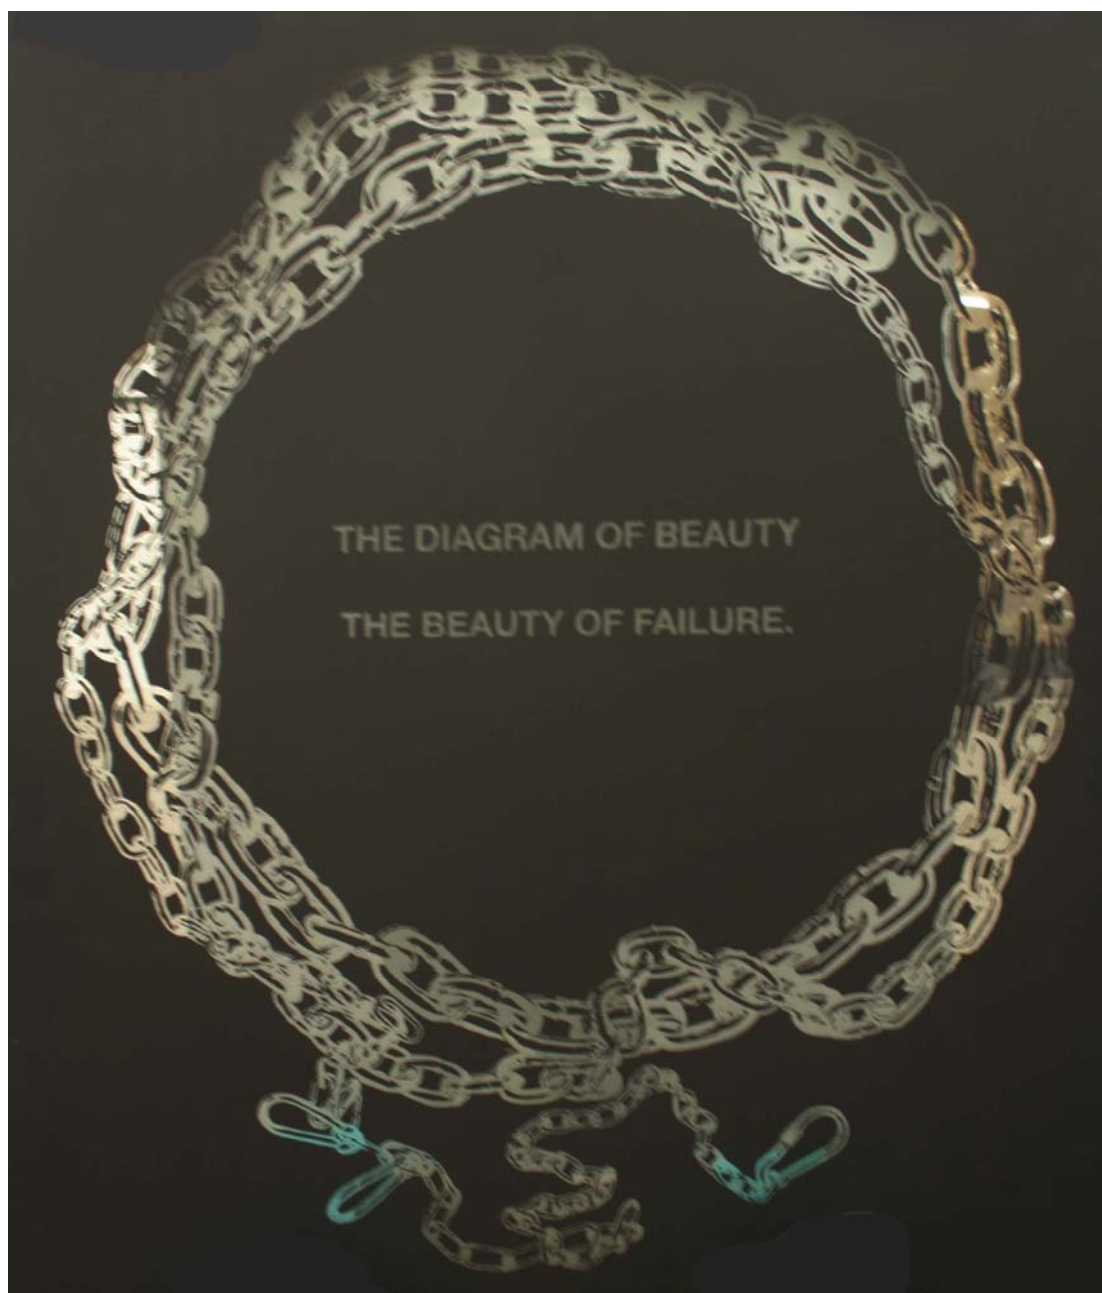

FICHA DE OBRA

AUTOR	MORA, Pedro
TITULO	El agujero del mundo
TECNICA	9 dibujos sobre papel
MEDIDAS	variables
AÑO	2011
REF. / ED.	01

FICHA DE OBRA

AUTOR	MORA, Pedro
TITULO	Wheel rim los pies del mundo se dibujan así
TECNICA	tinta sobre papel
MEDIDAS	2,34 x 1,71
AÑO	2011
REF. / ED.	02

FICHA DE OBRA

AUTOR	MORA, Pedro
TITULO	The happy end of the silly man
TECNICA	tinta sobre papel
MEDIDAS	2,34 x 1,71
AÑO	2011
REF. / ED.	03

FICHA DE OBRA

AUTOR	MORA, Pedro
TITULO	Sniffing black lines
TECNICA	tinta sobre papel
MEDIDAS	2,34 x 1,71
AÑO	2011
REF. / ED.	04

FICHA DE OBRA

AUTOR	MORA, Pedro
TITULO	S/T
TECNICA	Pintura rallada sobre cristal
MEDIDAS	120 x 100
AÑO	2011
REF. / ED.	05

FICHA DE OBRA

AUTOR	MORA, Pedro
TITULO	S/T
TECNICA	Pintura rallada sobre cristal
MEDIDAS	90 x 109
AÑO	2011
REF. / ED.	06

FICHA DE OBRA

AUTOR MORA, Pedro
TITULO S/T
TECNICA Pintura rallada sobre cristal

MEDIDAS 62 x 62
AÑO 2011
REF. / ED. 07

FICHA DE OBRA

AUTOR MORA, Pedro
TITULO S/T
TECNICA Pintura rallada sobre cristal

MEDIDAS 34 x 34
AÑO 2011
REF. / ED. 08