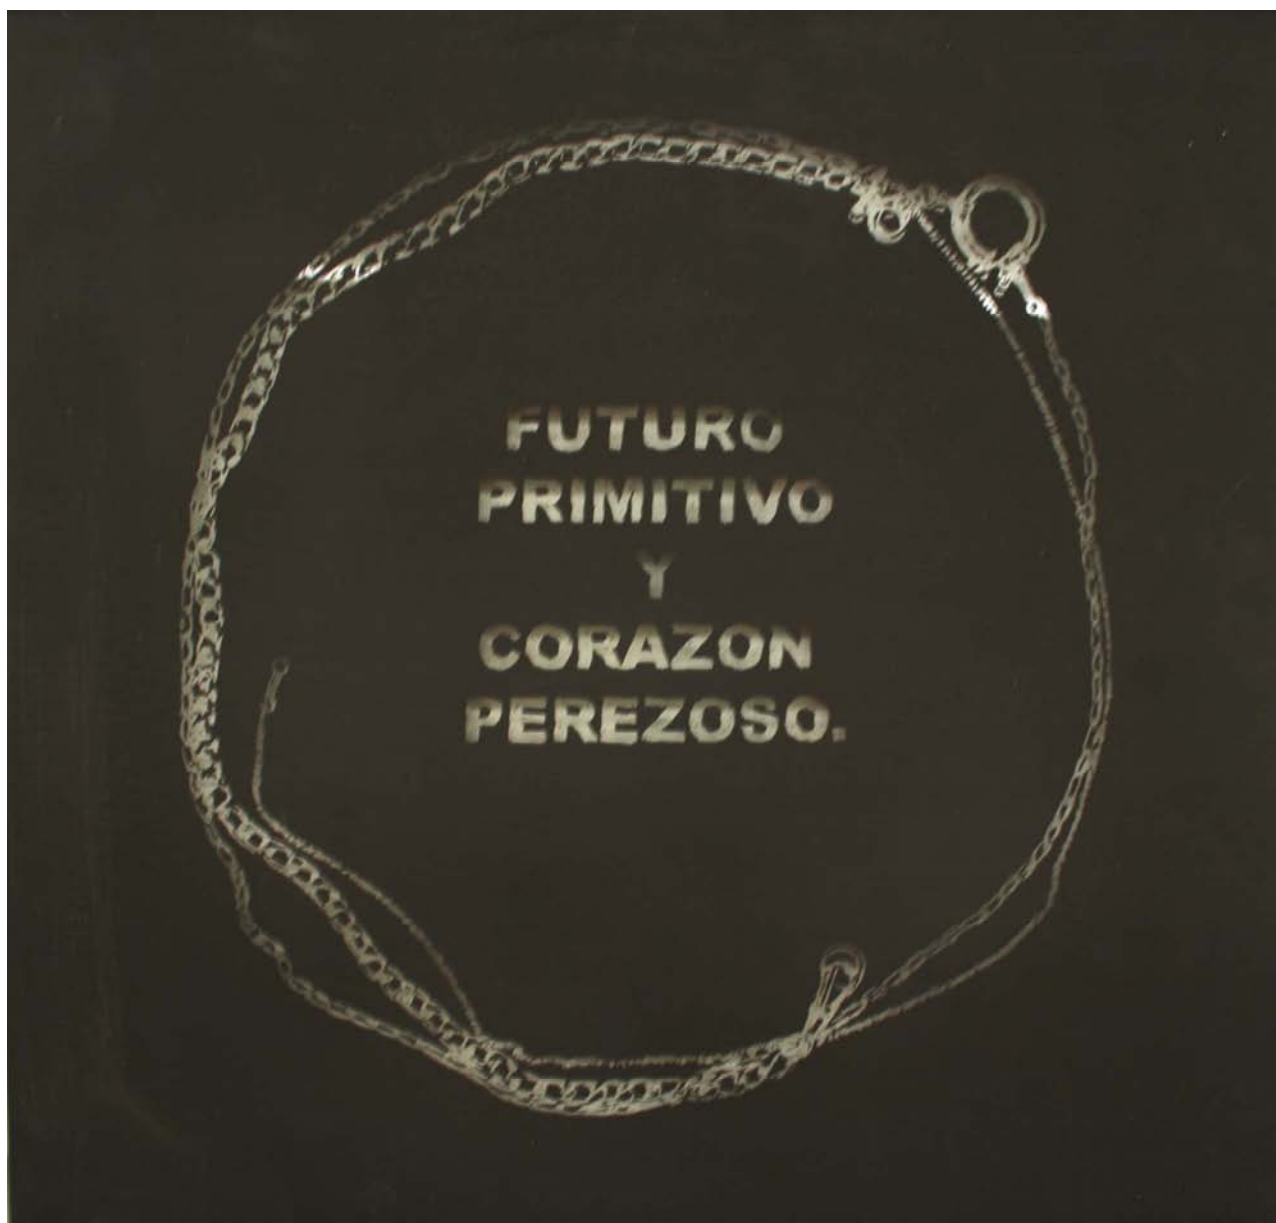

FICHA DE OBRA

AUTOR	MORA, Pedro
TITULO	El agujero del mundo
TECNICA	9 dibujos sobre papel
MEDIDAS	variables
AÑO	2011
REF. / ED.	01

FICHA DE OBRA

AUTOR	MORA, Pedro
TITULO	Wheel rim los pies del mundo se dibujan así
TECNICA	tinta sobre papel
MEDIDAS	2,34 x 1,71
AÑO	2011
REF. / ED.	02

FICHA DE OBRA

AUTOR	MORA, Pedro
TITULO	The happy end of the silly man
TECNICA	tinta sobre papel
MEDIDAS	2,34 x 1,71
AÑO	2011
REF. / ED.	03

FICHA DE OBRA

AUTOR	MORA, Pedro
TITULO	Sniffing black lines
TECNICA	tinta sobre papel
MEDIDAS	2,34 x 1,71
AÑO	2011
REF. / ED.	04

FICHA DE OBRA

AUTOR	MORA, Pedro
TITULO	S/T
TECNICA	Pintura rallada sobre cristal
MEDIDAS	120 x 100
AÑO	2011
REF. / ED.	05

FICHA DE OBRA

AUTOR	MORA, Pedro
TITULO	S/T
TECNICA	Pintura rallada sobre cristal
MEDIDAS	90 x 109
AÑO	2011
REF. / ED.	06

FICHA DE OBRA

AUTOR MORA, Pedro
TITULO S/T
TECNICA Pintura rallada sobre cristal

MEDIDAS 62 x 62
AÑO 2011
REF. / ED. 07

FICHA DE OBRA

AUTOR MORA, Pedro
TITULO S/T
TECNICA Pintura rallada sobre cristal

MEDIDAS 34 x 34
AÑO 2011
REF. / ED. 08