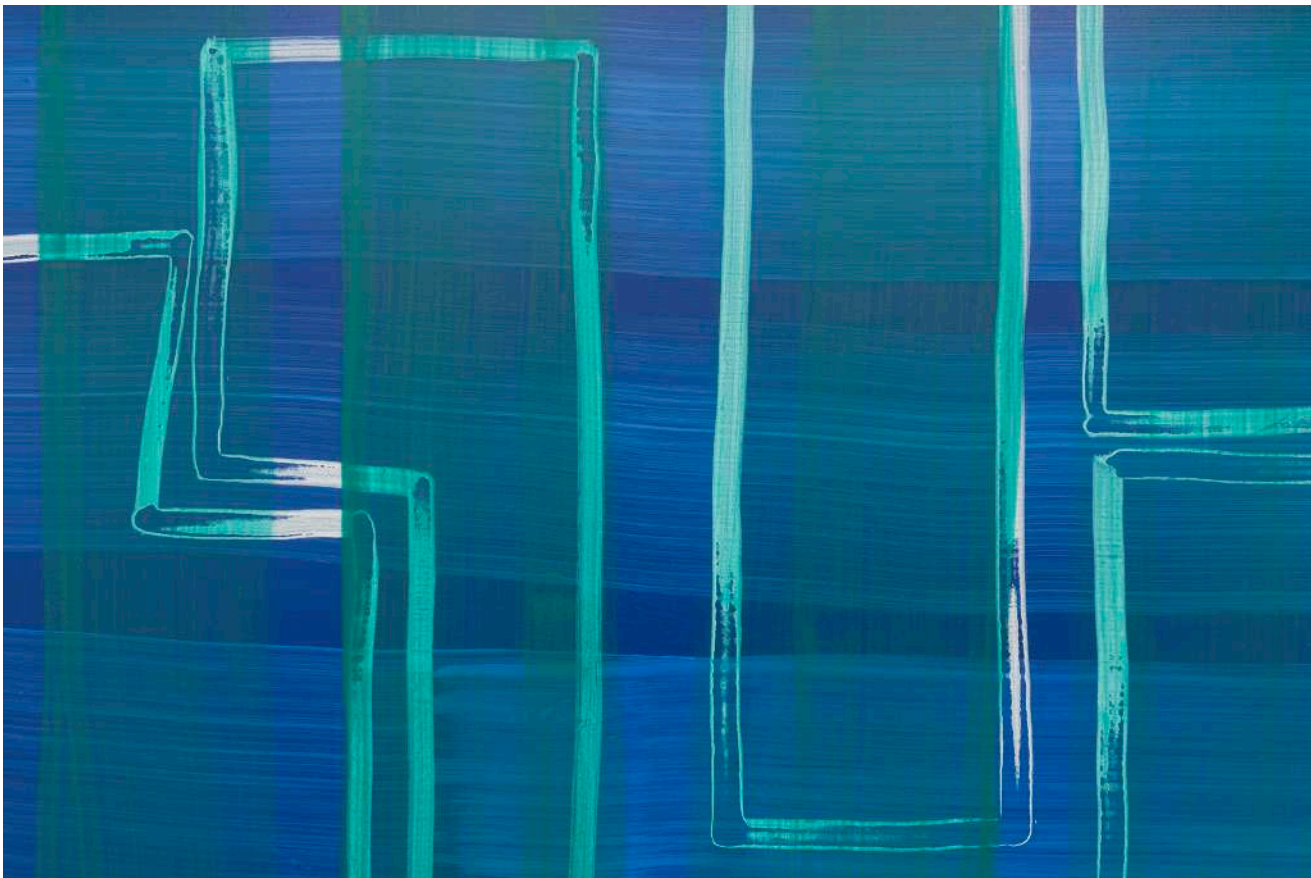

Referencia
RC74/00

Foto detalle 2

Ricardo CAVADA
S/T (2000)

Acrílico sobre lienzo
200 x 160 cm

Ficha de Obra

Autor
Ricardo Cavada

Título
S/T

Año | Dimensiones (alto x ancho x fondo)
2000 | 55 x 45 cm (21,65 x 17,72 in)